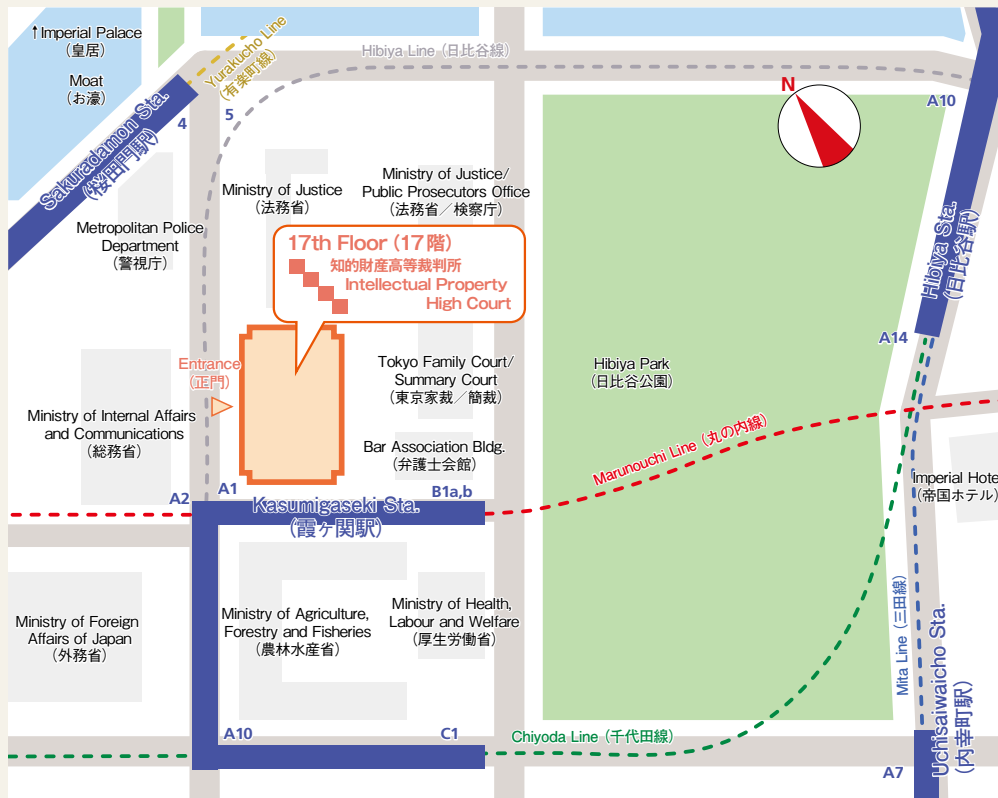

Access Map (アクセスマップ)

Address (住所)

17th floor of the Tokyo Court Complex, Kasumigaseki 1-1-4, Chiyoda-ku, Tokyo, 100-8933

100-8933 東京都千代田区霞ヶ関 1-1-4 裁判所合同庁舎 17 階

TEL: 03-3581-1710 FAX: 03-3581-5498

URL: <https://www.ip.courts.go.jp/index.html>

By Train (最寄駅)

● Station (駅)	● Line (路線)	● Exit and Time (出口及び所要時間)
Kasumigaseki Sta. (霞ヶ関駅)	Marunouchi Line (東京メトロ 丸ノ内線), Hibiya Line (東京メトロ 日比谷線), Chiyoda Line (東京メトロ 千代田線)	A1 (2min.) A10 (7min.)
Sakuradamon Sta. (桜田門駅)	Yurakucho Line (東京メトロ 有楽町線)	5 (3min.)
Hibiya Sta. (日比谷駅)	Hibiya Line (東京メトロ 日比谷線), Mita Line (都営地下鉄 三田線), Chiyoda Line (東京メトロ 千代田線)	A10 (13min.) A14 (10min.)
Uchisaiwaicho Sta. (内幸町駅)	Mita Line (都営地下鉄 三田線)	A7 (10min.)